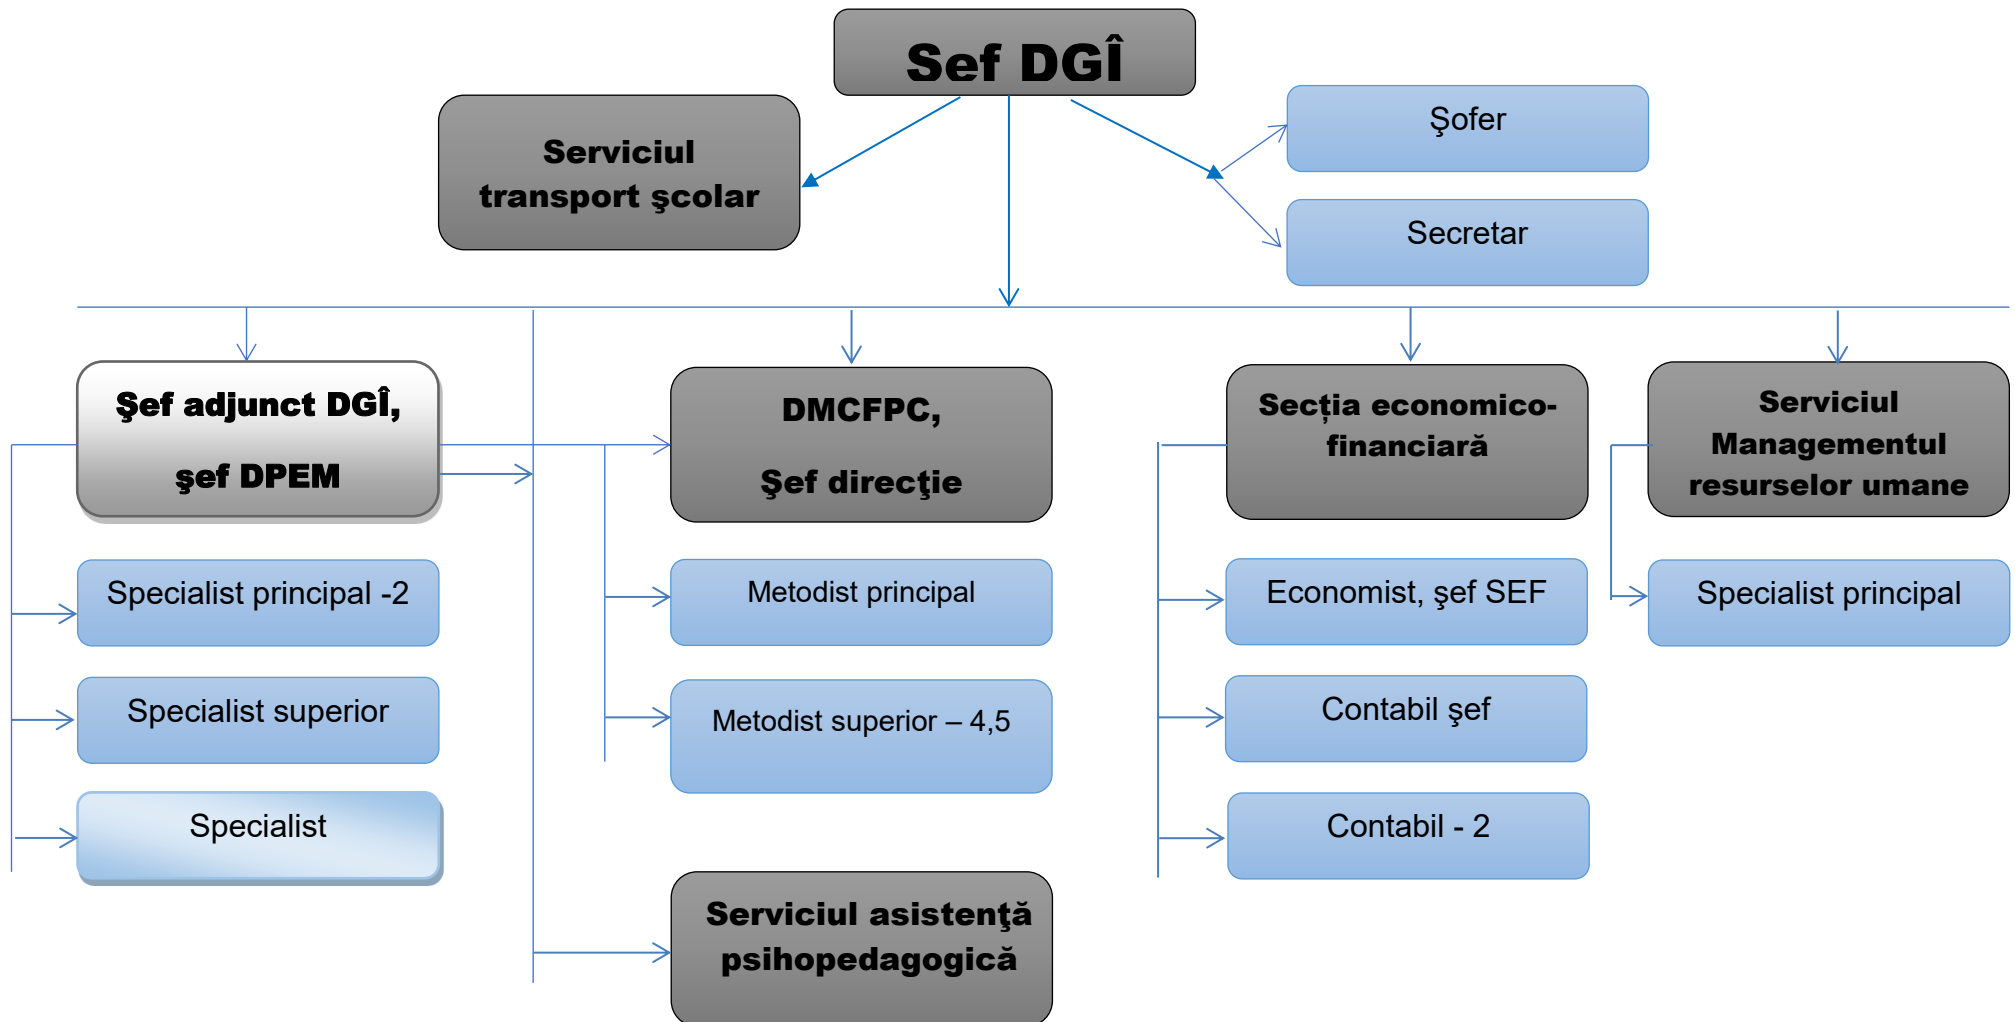

**Structura  
Direcției Generale Învățământ Cantemir**

Denumirea funcției publice/ posturi	Numărul de funcții publice/ posturi	Categoria funcției publice/ postului
Șef direcție generală	1	fpc
<b>Direcția Politici Educaționale și Management (DPEM)</b>	<b>5</b>	fpc, fpe
<b>Direcția Management al Curriculumului și Formare Profesională Continuă (DMCFPC)</b>	<b>6,5</b>	ps
<b>Secția Economico-Financiară</b>	<b>4</b>	fpc, fpe, ps
<b>Serviciul Managementul Resurselor Umane</b>	<b>1</b>	fpe
Secretar	1	pdtafp
Șofer	1	pa
<b>Total:</b>	<b>19,5</b> a) fpc – 3 b) fpe – 6 c) ps – 8,5 d) pdtafp - 1 e) pa – 1	

**Efectivul-limită  
al Direcției Generale Învățământ Cantemir**

Nr.	Denumirea funcției publice/ posturi	Numărul de funcții publice/ posturi	Categoria funcției publice/ postului
01	Șef direcție generală	1	fpc
	<b>Total:</b>	<b>1</b>	
	<b>Direcția Politici Educaționale și Management (DPEM)</b>		
02	Șef adjunct direcție generală, șef DPEM	1	fpc
03	Specialist principal	2	fpe
04	Specialist superior	1	fpe
05	Specialist	1	fpe
	<b>Total:</b>	<b>5</b>	
	<b>Direcția Management al Curriculumului și Formare Profesională Continuă (DMCFPC)</b>		
06	Șef direcție	1	ps
07	Metodist principal	1	ps
08	Metodist superior	4,5	ps
	<b>Total:</b>	<b>6,5</b>	
	<b>Secția Economico-Financiară</b>		
09	Șef secție	1	fpc
10	Contabil șef	1	fpe
11	Contabil	2	ps
	<b>Total:</b>	<b>4</b>	
	<b>Serviciul Managementul Resurselor Umane</b>		
12	Specialist principal	1	fpe
	<b>Total:</b>	<b>1</b>	
	<b>Serviciul administrativ-auxiliar</b>		
13	Secretar	1	pdtafap
14	Șofer	1	pa
	<b>Total:</b>	<b>2</b>	
	<b>Total:</b>	<b>19,5</b>	
		f) fpc – 3 g) fpe – 6 h) ps – 8,5 i) pdtafp - 1 j) pa – 1	

## ORGANIGRAMA DIRECȚIEI GENERALE ÎNVĂȚĂMÂNT CANTEMIR

DPEM – Direcția Politici Educaționale și Management

DMCFPC – Direcția Management al Curriculumului și Formare Profesională Continuă